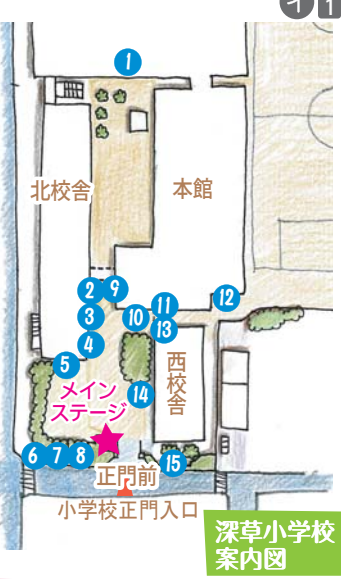

第13回

ふかかさ 100円 商店街

第12回ふかかさ100円商店街

令和元年 11月23日(祝日・土) 午前10時～午後2時

あれもこれもみ～んな100円っ!

本町通<直違橋通>/第二軍道付近～藤森神社付近 雨天決行 ※販売物品については売切れ次第終了

大人も子どもも楽しめる!お楽しみイベント!

- ① 絵本の読み聞かせ・紙芝居・工作などのプチお楽しみ会 ①11:00～11:30、②13:30～14:00 ...**無料** コミュニティプラザ 深草図書館
- ② 環境啓発・ごみ分別ゲーム ...**無料** 深草エコまちステーション
- ③ 東北支援のための物品販売と輪投げ1回100円 ...**無料** 聖母教育支援センター
- ④ 琵琶湖疏水「鴨川運河」の歩みを古地図や写真で紹介! ...**無料** 鴨川運河会議
- ⑤ スライム作りとなりきり消防士 ...**無料** 深草消防分団
- ⑥ 竹細工(竹トンボ)等の販売 ...**無料** 深草・竹やすらぎの会
- ⑦ 家族の省エネをサポートする相談コーナーを開設します ...**無料** 京都府地球温暖化防止活動推進センター
- ⑧ 健康に関する情報提供 ...**無料** ふかふか深草こころねっと
- ⑨ ぷよぷよ&ストラックアウト ...**無料** ふかかさHagu
- ⑩ ダンクシュートゲーム ...**無料** 京都中央信用金庫 藤森支店
- ⑪ 白玉入りぜんざいとコーヒータラメージュ ...**無料** 学区社協と深草幼稚園・深草小PTA
- ⑫ 防犯グッズ・ビラ配布・ポリスマろん等ぬりえ折紙づくり ...**無料** 伏見警察署生活安全課 防犯推進委員深草支部