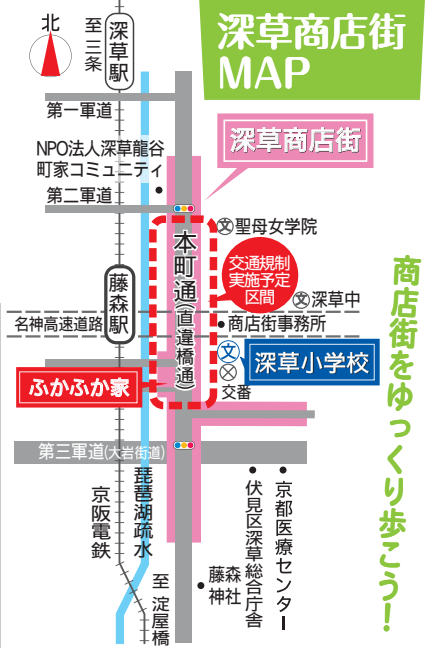

みんな寄っといday!

- in 深草小学校 ①④ 助け合いを始めました!! (買物の付添、車椅子体験もできます) ...**無料** 活いき生活応援センター うふふ・区社協
- 散歩・買い物にあつたらいいね「おでかけベンチ」を紹介!! ...**無料** 深草・竹やすらぎの会
- 介護の相談お受けします ...**無料** 深草中部地域包括支援センター

- in ふかふか家 ①⑤ ふかふか家カフェ ...ふかふか家1F おでん・シフォンケーキ・ドリンクを100円で販売しています!
- ちぎり絵を楽しむ会 ...ふかふか家1F **無料**
- みんなの作品展! 元気に楽しくがんばっています! ...ふかふか家2F

- in 龍谷大学町家キャンパス「町家 de Art Cafe」 ①⑥ NPO法人深草龍谷町家コミュニティ **無料** 心に病を持つ方々の作品展示会を開催。無料ドリンク有。休憩可
- ふかふか子育てコミュニティベース ママ達のハンドメイド雑貨×フリーマーケット ...ふかふか家前
- フォトブースで撮影&オリジナルペーパーフォトカード作り ...ふかふか家2F

ふかふか家カフェ・ふかふか深草こころねっと・町家 de Art Cafe の3ブースをめぐってチケットを集めよう!

町家キャンパスで素敵なファイルと引き換えできます!